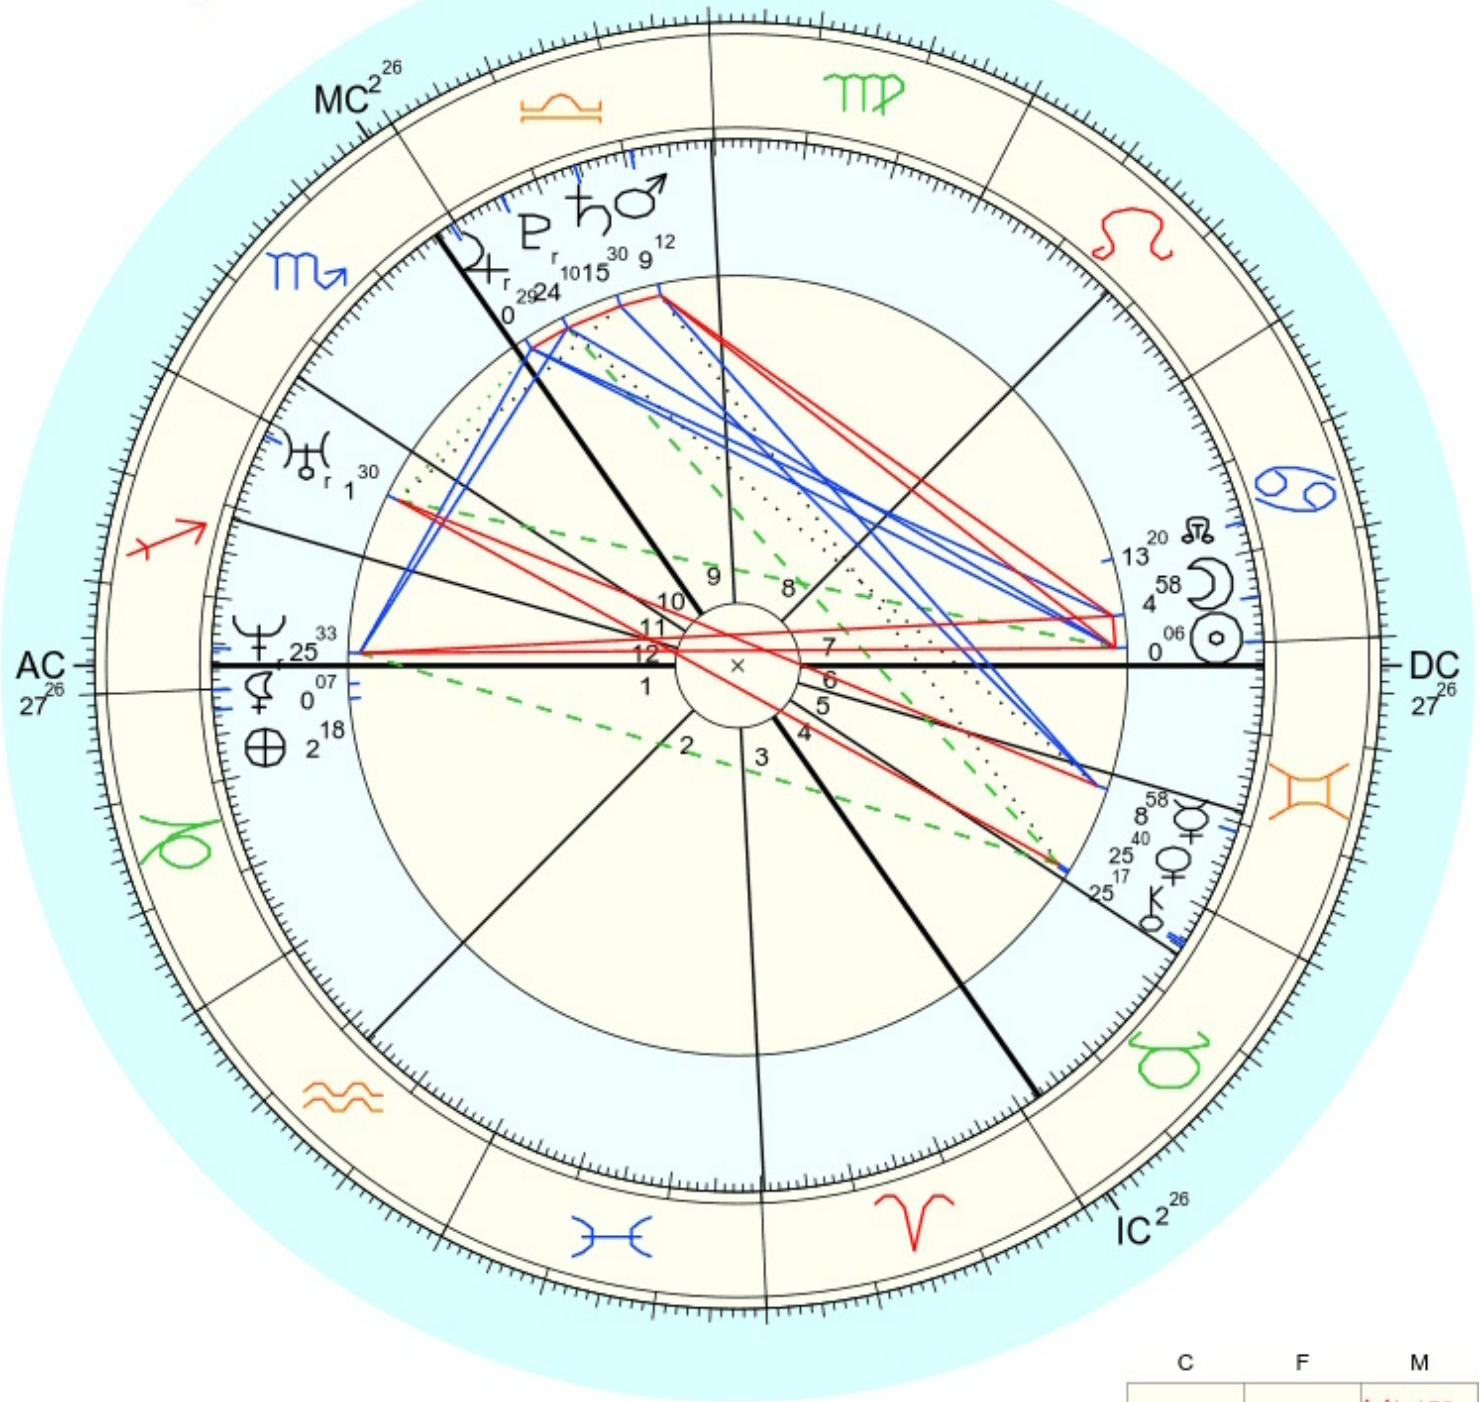

Natal Chart (Method: Web Style / Placidus)
 Sun sign: Cancer
 Ascendant: Sagittarius

Gelboordatum
 21 juni 1982

☉ Sun	0 Can 6'22"
☾ Moon	4 Can 57'53"
☿ Mercury	8 Gem 58' 9"
♀ Venus	25 Tau 39'47"
♂ Mars	9 Lib 12'19"
♃ Jupiter	0 Sco 29'21"r
♄ Saturn	15 Lib 30'26"
♅ Uranus	1 Sag 29'40"r
♆ Neptune	25 Sag 32'37"r
♇ Pluto	24 Lib 9'40"r
♁ True Node	13 Can 19'52"
♄♅ Chiron	25 Tau 16'57"
♁ P.Fort.	2 Cap 17'41"
♀ Lillith	0 Cap 7'24"

	C	F	M
F			♃♄♅ AC
A	♂♃♄ P		♀
E	♁♀	♀♃	
W	☉☾♁♃♄♅	♃♄♅	

AC: 27 Sag 26'10"	2: 12 Aqu 41'	3: 0 Ari 19'
MC: 2 Sco 25'41"	11: 24 Sco 9'	12: 11 Sag 16'