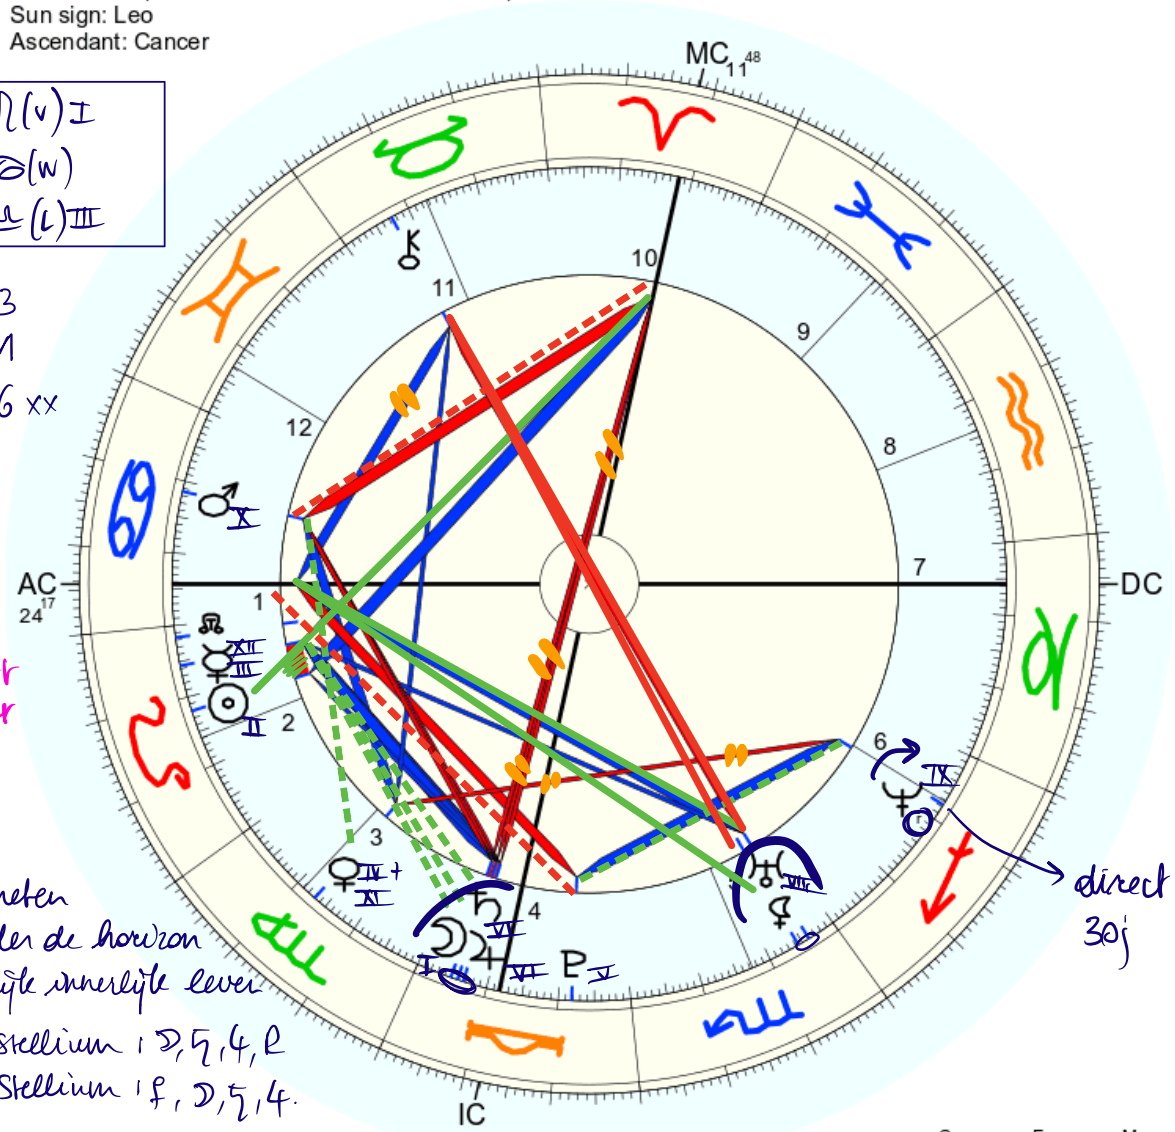

Name: ♀ [redacted]
 born on Tu. [redacted]
 in Canoga Park, CA (US)
 118w36, 34n12

Time: 4:46 a.m.
 Univ. Time: 11:46
 Sid. Time: 0:43:25

ASTRO DIENST
 www.astro.com

Type: 2.ATA 0.0-1 3-Mrz-2023

Natal Chart (Method: Astrodienst-AM / Placidus)
 Sun sign: Leo
 Ascendant: Cancer

☉ = ♀(v) I
 ASC = ♉(w)
 ☽ = ♁(L) III

- HH: 3
 - OH: 1
 - VH: 6 xx

D chart ruler

- planeten onder de horizon = rijke innerlijke leven
- ♁ stellium i 2, 5, 4, 2
- H3 Stellium i 6, 2, 5, 4.

☉ Sun	♏ 11° 59' 54"	Dom.
☾ Moon	♐ 4° 53' 58"	
☿ Mercury	♏ 5° 35' 45"	
♀ Venus	♏ 13° 8' 18"	Fall
♂ Mars	♏ 11° 26' 59"	Fall
♃ Jupiter	♏ 6° 40' 33"	
♄ Saturn	♏ 5° 51' 39"	Exalt.
♅ Uranus	♏ 26° 3' 6"	Exalt.
♆ Neptune	♏ 22° 19' 11"	
♇ Pluto	♏ 21° 51' 10"	
♁ True Node	♏ 1° 38' 55"	
♄ Chiron	♏ 22° 35' 23"	
♀ Lilith	♏ 24° 21' 17"	
* Chiron	not available	
AC:	♈ 24° 17' 4"	2: ♏ 15° 55' 3: ♏ 11° 5'
MC:	♏ 11° 48' 17"	11: ♏ 17° 19' 12: ♏ 22° 49'