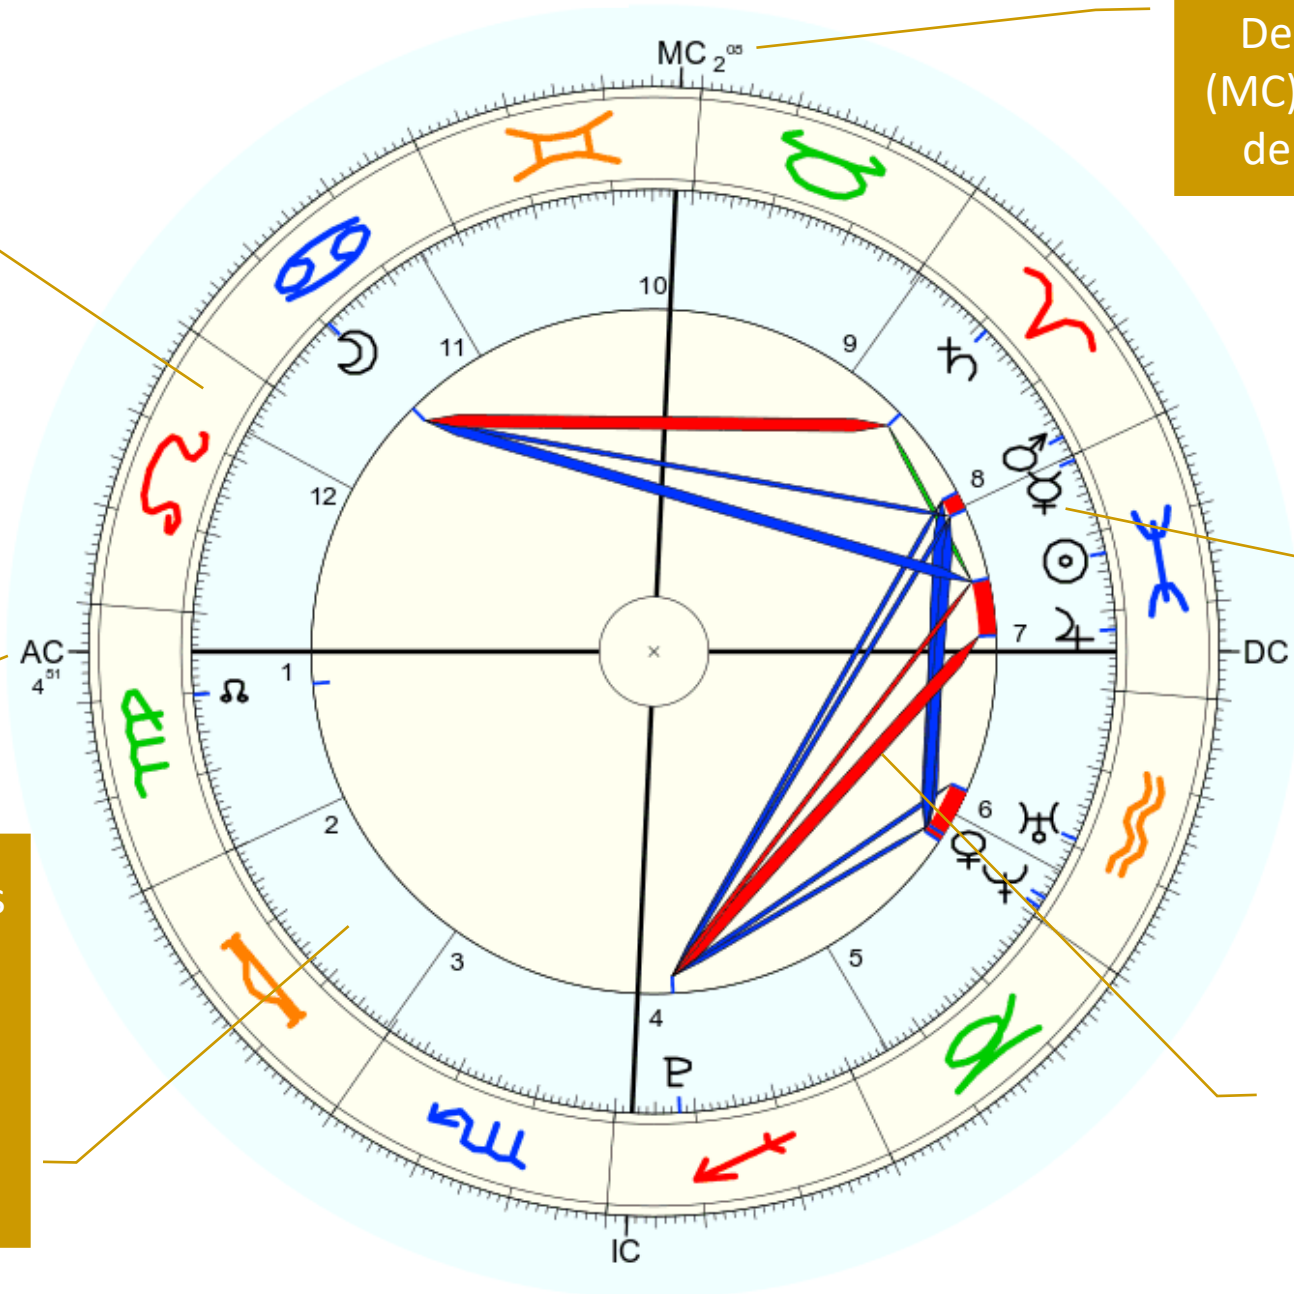

# Soorten horoscopen

- ★ Welke **soorten horoscopen** kan je tekenen?
- ★ Geboortehoroscoop of radix
- ★ Transits of dag-/actuele horoscoop
- ★ Solaar of jaarhoroscoop
- ★ Lunaar of maandhoroscoop
- ★ Synastrie
- ★ Progressies
- ★ Urhoekhoroscoop
- ★ ...

# Een horoscoop lezen

- ★ Symbolisch gezien, bevind jij je in het midden van de kaart (= aarde)
- ★ Je ziet de hemel met de hele dierenriem rondom je
- ★ De planeten bewegen doorheen de tekens in hun baan om de aarde

☉ Zon	♋ 17° 14' 54"	
☾ Maan	♋ 19° 34' 40"	Dom.
☿ Mercurius	♋ 29° 24' 45"	Exiel Val
♀ Venus	♋ 2° 35' 9"	
♂ Mars	♋ 2° 35' 59"	Dom.
♃ Jupiter	♋ 7° 34' 40"	Dom.
♄ Saturnus	♋ 18° 52' 43"	Val
♅ Uranus	♋ 10° 49' 37"	Dom.
♆ Neptunus	♋ 1° 17' 33"	
♇ Pluto	♋ 8° 3' 38"	
♁ M.knoop/gemid.	♋ 10° 13' 44"	
♁ Chiron	♋ 18° 44' 54"	
♀ Lilith	♋ 9° 13' 48"	
AC	♎ 4° 51' 2"	2: ♋ 0° 3' 3: ♋ 29° 32'
MC	♋ 2° 8' 9"	11: ♋ 5° 13' 12: ♎ 6° 27'

De MIDHEMEL (MC) is de top van de verticale as

De symbolen aan de binnenkant van de zodiak-cirkel zijn de PLANETEN. Ze staan altijd in een teken én in een huis

De lijnen tussen de planeten zijn de ASPECTEN