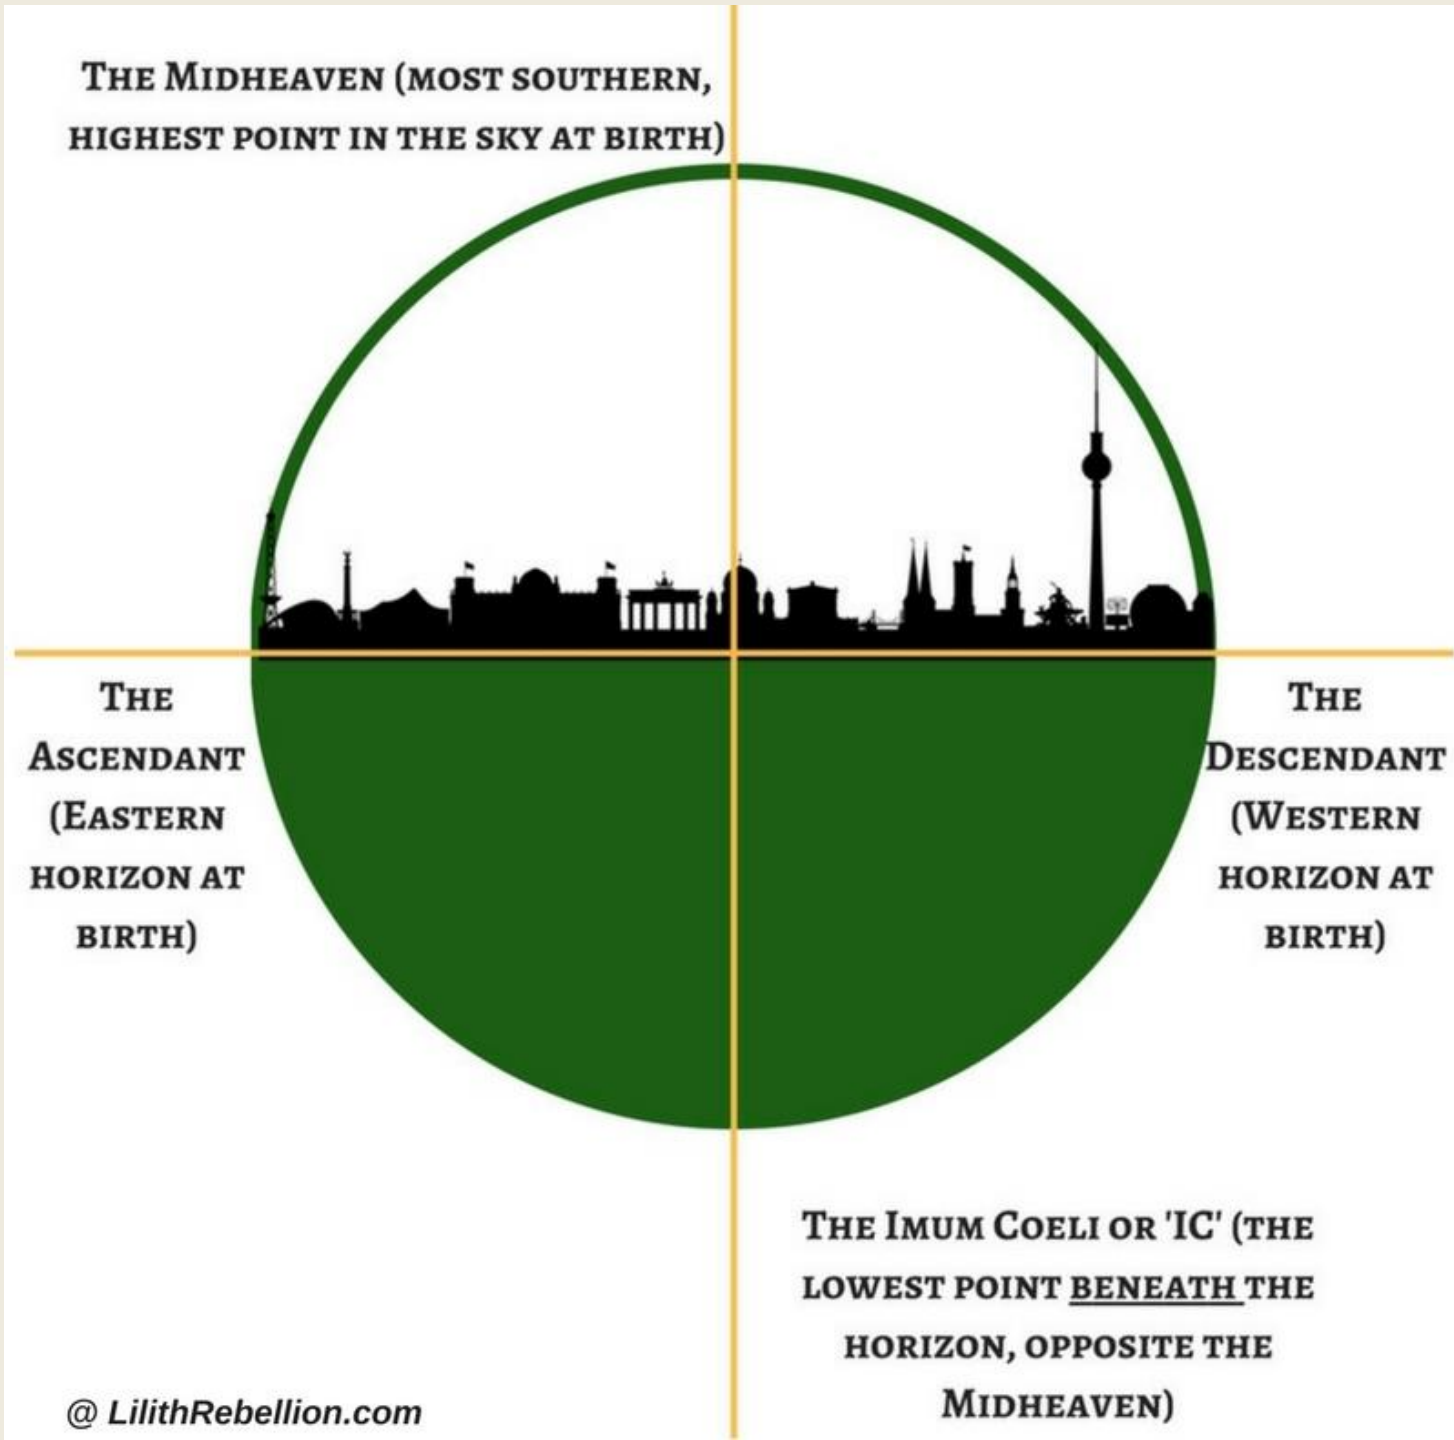

De hoekstenen
van een horoscoop:
je astrologische
ruggengraat

- ★ de Ascendant (ASC)
- ★ de Descendant (DSC)
- ★ de Midhemel (MC)
- ★ het Imum Coeli (IC)