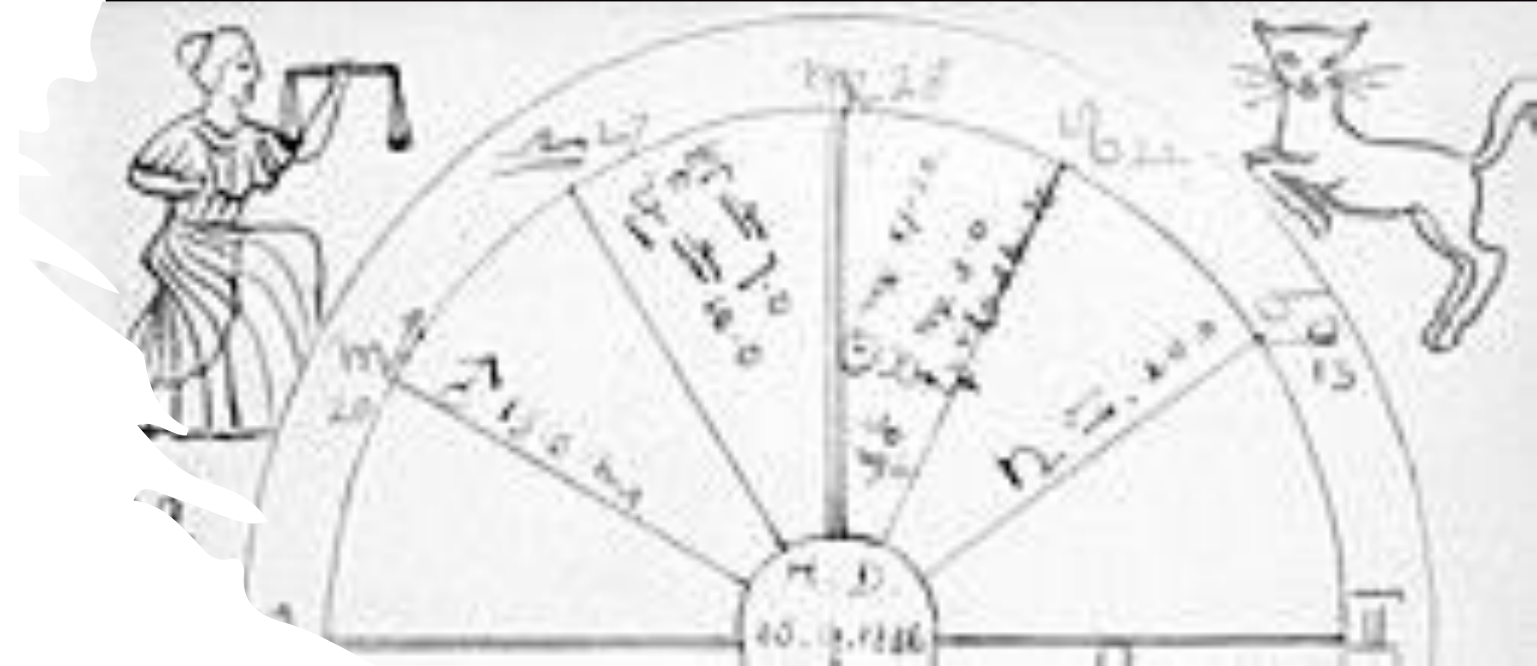

# Een horoscoop lezen

Het skelet van de horoscoop ontrafelen

# Wat is een horoscoop?

- ★ Grieks: horos + kopos = kijken naar de uren
- ★ Een horoscoop is dus gewoon een foto of tekening van de hemelstanden op een specifieke plaats en moment in de tijd.
- ★ geeft een unieke kaart
- ★ toont je innerlijke en uiterlijke ervaringen

# Een horoscoop lezen

- ★ Symbolisch gezien, bevind jij je in het midden van de kaart (= aarde)
- ★ Je ziet de hemel met de hele dierenriem rondom je
- ★ De planeten bewegen doorheen de tekens in hun baan om de aarde