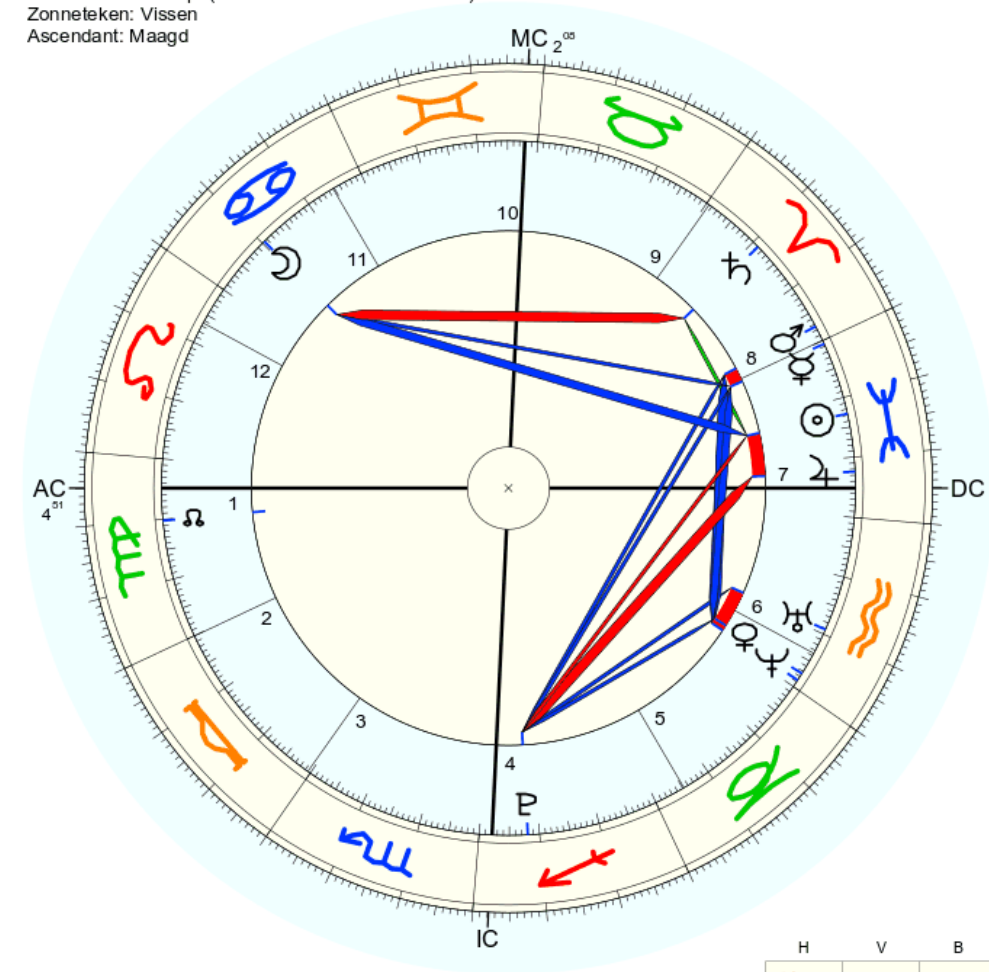

# Een horoscoop lezen

Het skelet van de horoscoop ontrafelen

# Wat is een horoscoop?

- ★ Grieks: horos + kopos = kijken naar de uren
- ★ Een horoscoop is dus gewoon een foto of tekening van de hemelstanden op een specifieke plaats en moment in de tijd.
- ★ geeft een unieke kaart
- ★ toont je innerlijke en uiterlijke ervaringen

# Soorten horoscopen

- ★ Welke **soorten horoscopen** kan je tekenen?
- ★ Geboortehoroscoop of radix
- ★ Transits of dag-/actuele horoscoop
- ★ Solaar of jaarhoroscoop
- ★ Lunaar of maandhoroscoop
- ★ Synastrie
- ★ Progressies
- ★ Urhoekhoroscoop
- ★ ...

# Een horoscoop lezen

- ★ Symbolisch gezien, bevind jij je in het midden van de kaart (= aarde)
- ★ Je ziet de hemel met de hele dierenriem rondom je
- ★ De planeten bewegen doorheen de tekens in hun baan om de aarde